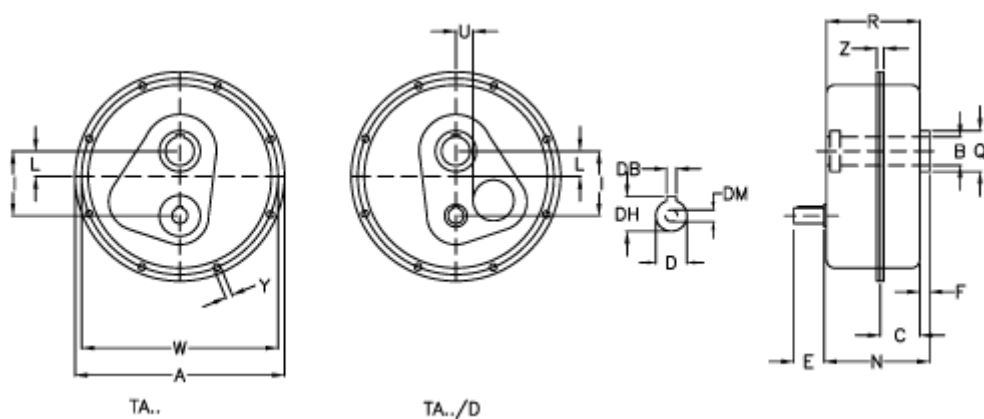

Varenummer: 2948080203010
 Beskrivelse: Akselgear TA 80.100D i=20,3
 ekskl. Smøremiddel

Mål

a	= 597	E = 110	Vægt (kg) = 158
Betegnelse	= TA 80.100D	F = 21	W = 570
B G7	= 100	I = 207	Y = 13.0
C	= 94	L = 58	Z = 32.5
DB	= 14	N = 255.0	
DH	= 51.5	Q = 140	
D h6	= 48	R = 249.0	
DM	= M16	U = 58	